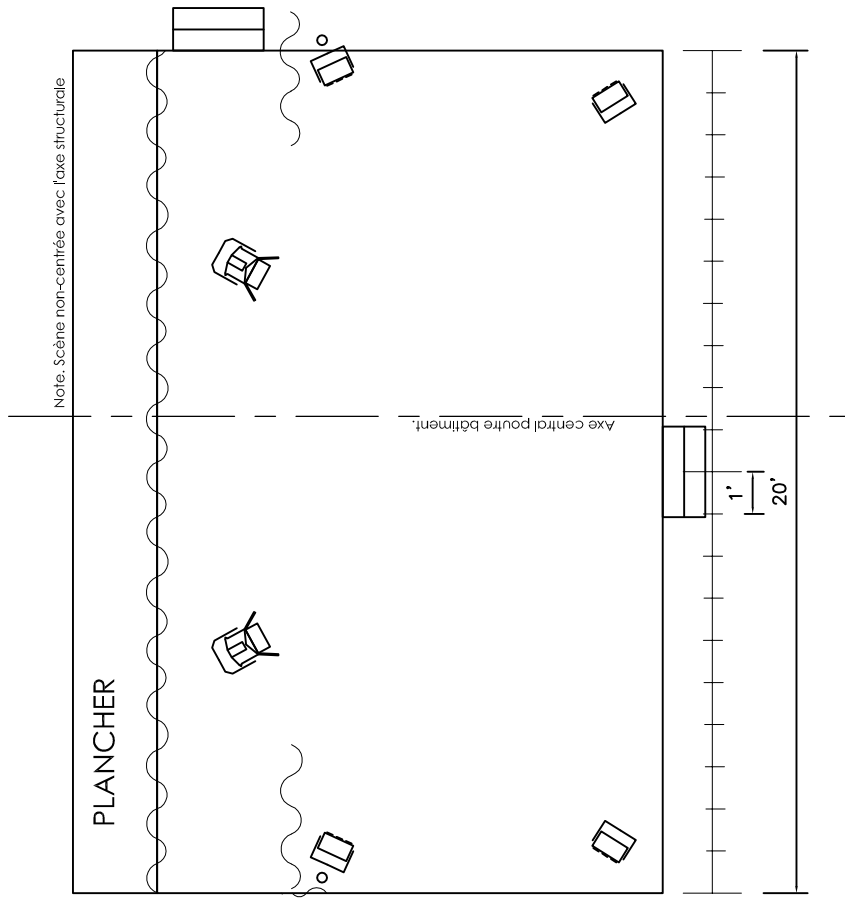

-Section table bistro +/- 32 personnes

-Section libre (en plan théâtre) +/-32

SCÈNE

Dimension aire de jeu : 20x12pi

Arrière scène : 2pi

Hauteur : Variable.

-Au plus bas (fond) 10'10"

-Au plus haut (salle) 12'10"

ÉCLAIRAGE

Régie

- 1x Console Martin M-Touch (Onyx System)
- 1x Console Leviton MC

Lampes

- 8x PAR 64 RGBW
- 8x Dice LCG-1207
- 8x Fresnel Altman 750w
- 4x Leko ETC JR 25/50 575W
- 5x Micro Elipse 75w

Accessoires

- 1x Boule disco
- 1x Antari - F-4 Fazer
- 1x Projecteur (centre arrière scène)

Légende

	4/8 Fresnel 750W		6/8 LCG-1207
	2/5 Micro-EI 75W		6/8 PAR 64 RGB

Note: autres fixures disponibles.

LOGE

Notre loge peut accueillir de 5 à 6 personnes. Salle de bain avec douche, serviettes. 3 miroirs. Divan, tabourets, chaises et petit réfrigérateur. Accès extérieur direct par porte de service.