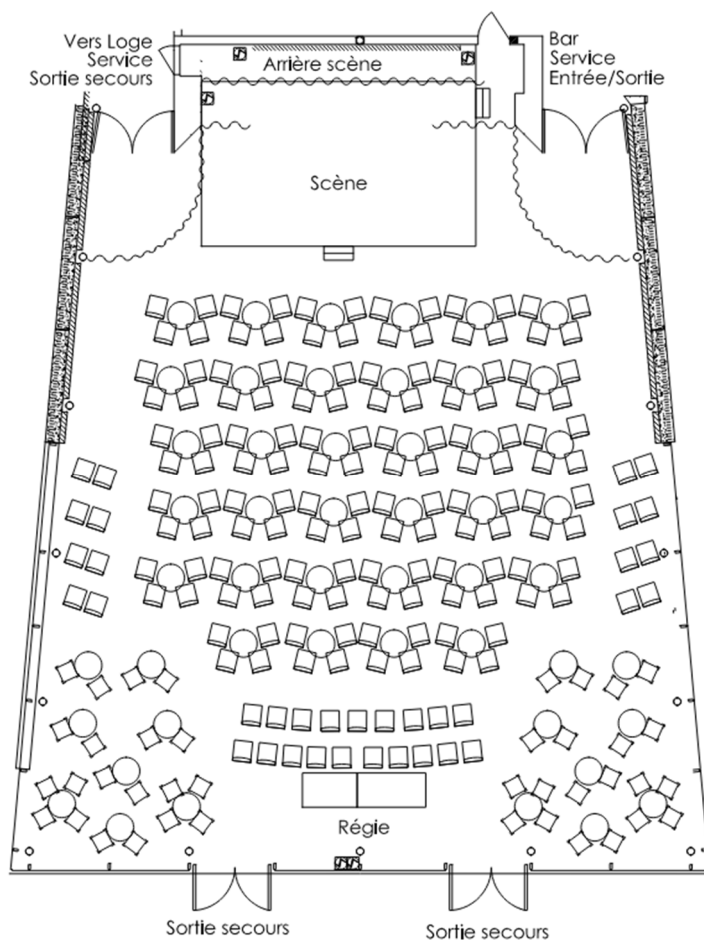

jgosselin@pointevalaine.ca

COORDONNATEUR DE PRODUCTION

Martin Ross

mross@pointevalaine.ca

INFORMATIONS GÉNÉRALES SALLE

Capacité : 200 personnes en formule cabaret/salle.

-Section table basse +/- 136 personnes

-Section table bistro +/- 32 personnes

-Section libre (en plan théâtre) +/-32

SCÈNE

Dimension aire de jeu : 20x12pi

Arrière scène : 2pi

Hauteur : Variable.

-Au plus bas (fond) 10'10"

-Au plus haut (salle) 12'10"

Rideau de scène noir en velours

SONORISATION

Amplification

2X Electro-Voice EKX-12p (façade)

2X Electro-Voice EKX-12p (délais)

2x Electro-Voice Sub EKX-185P

Moniteurs

3x EV ZLX

- 1x Boule disco
- 1x Antari - F-4 Fazer
- 1x Projecteur (centre arrière scène)

Légende

	4/8 Fresnel 750W		6/8 LCG-1207
	2/5 Micro-EI 75W		6/8 PAR 64 RGB

Note: autres fixures disponibles.

LOGE

Notre loge peut accueillir de 5 à 6 personnes. Salle de bain avec douche, serviettes. 3 miroirs. Divan, tabourets, chaises et petit réfrigérateur. Accès extérieur direct par porte de service.