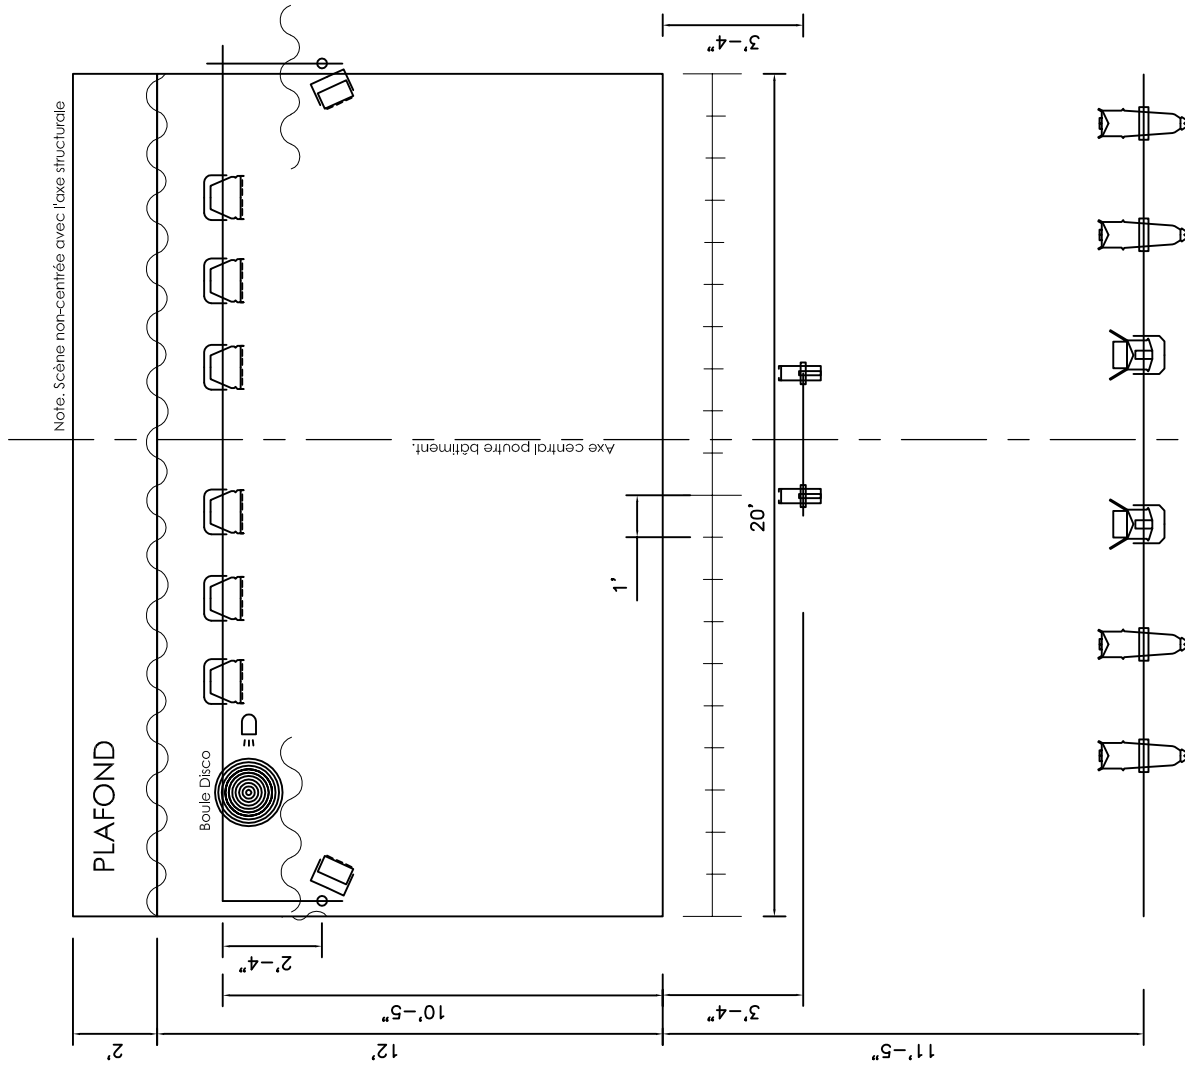

-Section table bistro +/- 32 personnes

-Section libre (en plan théâtre) +/-32

SCÈNE

Dimension aire de jeu : 20x12pi

Arrière scène : 2pi

Hauteur : Variable.

-Au plus bas (fond) 10'10"

-Au plus haut (salle) 12'10"

ÉCLAIRAGE

Régie

- 1x Console Martin M-Touch (Onyx System)
- 1x Console Leviton MC

Lampes

- 8x PAR 64 RGBW
- 8x Dice LCG-1207
- 8x Fresnel Altman 750w
- 4x Leko ETC JR 25/50 575W
- 5x Micro Elipse 75w

Accessoires

- 1x Boule disco
- 1x Antari - F-4 Fazer
- 1x Projecteur (centre arrière scène)

Légende

	4/8 Fresnel 750W		6/8 LCG-1207
	2/5 Micro-EI 75W		6/8 PAR 64 RGB

Note: autres fixures disponibles.

LOGE

Notre loge peut accueillir de 5 à 6 personnes. Salle de bain avec douche, serviettes. 3 miroirs. Divan, tabourets, chaises et petit réfrigérateur. Accès extérieur direct par porte de service.